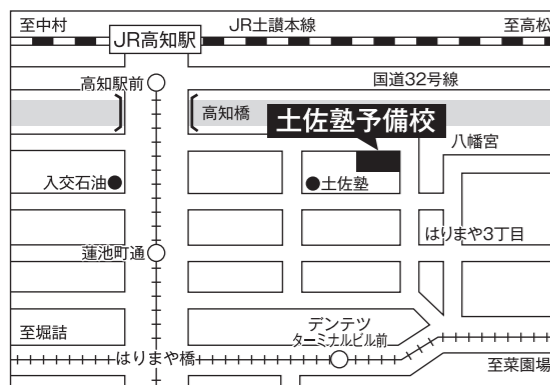

(3) 高知試験場…土佐塾予備校

〒780-0822高知市はりまや町3丁目7-8
TEL088-883-1065
●JR高知駅より徒歩5分