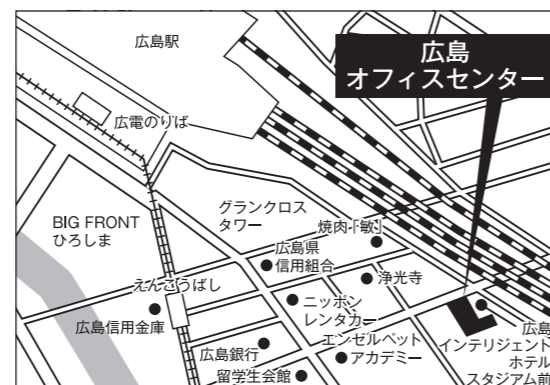

(6) 広島試験場…広島オフィスセンター

〒732-0805広島市南区東荒神町3-35
TEL082-263-8600
●JR広島駅より徒歩7分

試験場の案内に関する最新情報の照会は、
本学入試課にすること。