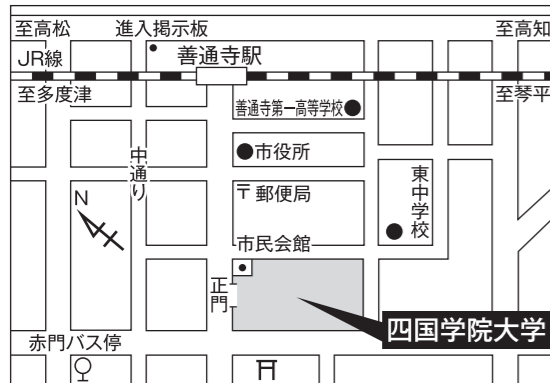

# 学校推薦型選抜(指定校A・協定校A・公募A)試験場案内図

## (1) 善通寺試験場…四国学院大学

〒765-8505善通寺市文京町三丁目2番1号  
TEL0877-62-2111(内線217・218・219・220)  
☎0120-459-433  
●JR善通寺駅下車、徒歩8分